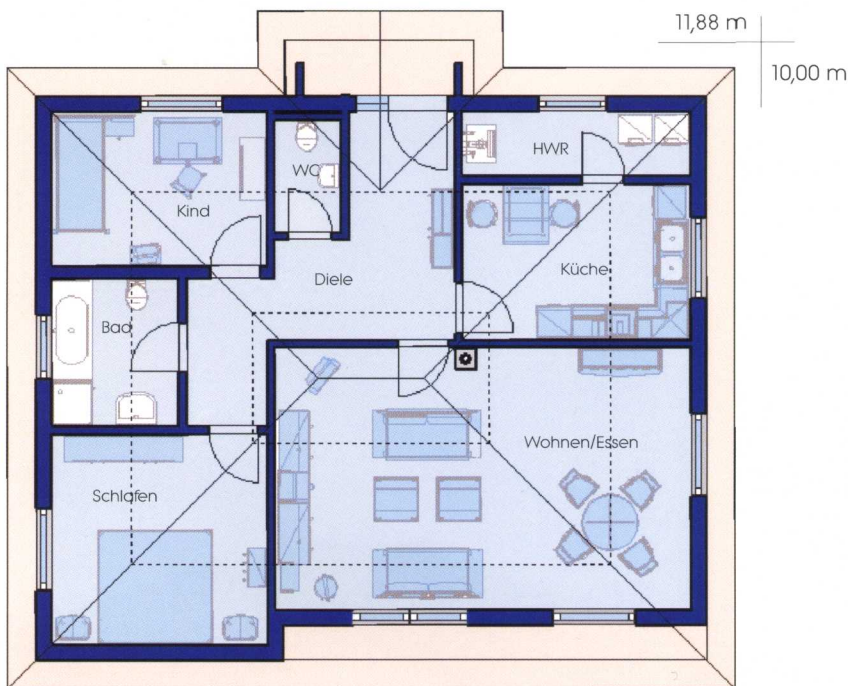

Rennsteig
Haus®

Trend 3010

Trend Edition

www.rennsteighaus.de

Südlicher Flair

Funktionalität und Ästhetik müssen kein Widerspruch sein. Dieser Hausplan ist dafür der beste Beweis. Mit seiner klaren Architektur begeistert dieser Bungalow immer wieder aufs Neue. Die Vielfältigkeit Ihrer eigenen Ideen zur Raumgestaltung sind hier keine Grenzen gesetzt.

ERDGESCHOSS

Diele	13,16 m
Küche	10,77 m
Heizung / HWR	4,44 m
WC	2,37 m
Kind	10,11 m
Bad	5,74 m
Schlafen	13,66 m
Wohnen / Essen	32,49 m
Wohnfläche	92,74 m
Bodenfläche	93,07 m

Gutekunst Immobilien
 Am Gänsturm 1
 D-97990 Weikersheim
 Tel. 07834-256104 Fax 256018
 tg@gutekunst-immobilien.de
 www.gutekunst-immobilien.de

ERDGESCHOSS

Grundfläche	93,07 qm
Wohnfläche	92,74 qm

HAUSKURZCHECK

Wohnfläche Gesamt	92,74 qm
Bodenfläche Gesamt	93,07 qm
Walmdach	25 Grad
Hauslänge	11,88 m
Hausbreite	10,00 m
Kniestock	0,00 m

Der abgebildete Hausplan, ist im Rahmen der technischen Möglichkeiten nach Ihren Wünschen veränderbar.
 Bitte beachten Sie, alle Darstellungen können Sonderzubehör enthalten, welche Mehrkosten erfordern.